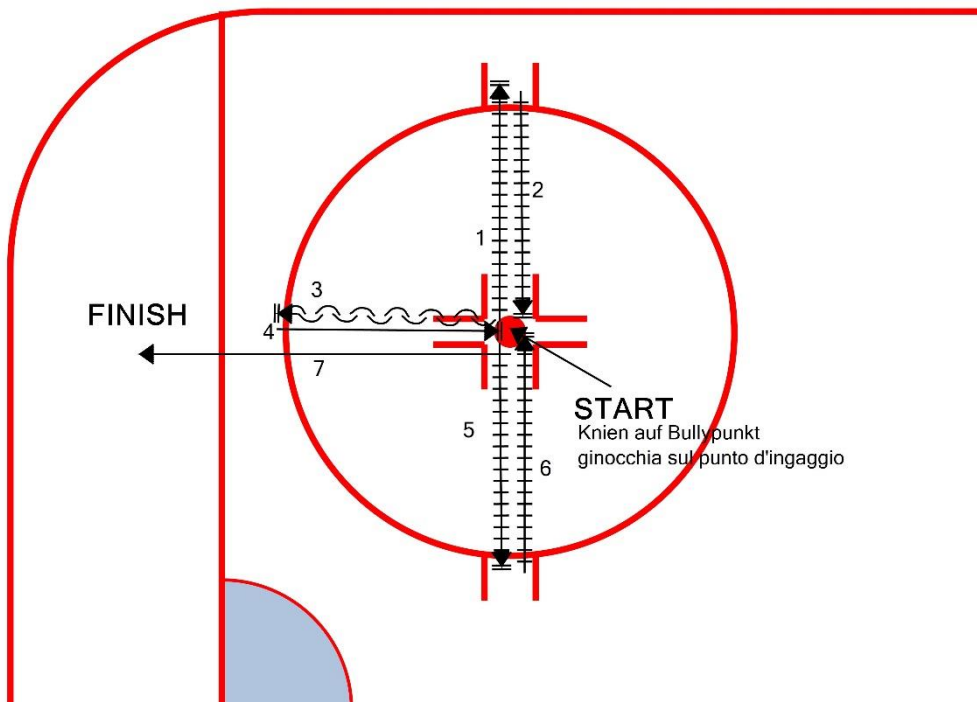

Prospect Stage U12 Test Goalie 2016-17

Start auf Knien auf Bullypunkt
seitwärts nach re verschieben bis über
Kreislinie+stop
zurück bis Bullypunkt+stop
Aufstehen und rw zurück bis über Kreislinie+stop
vw bis Bullypunkt+stop
sw Shuffle stehend linke Seite bis über
Bullykreis+Stop
Schuffle stehend zurück zum Bullypunkt Stop+
Pivot + Sprint vw zur Torlinie
Sobald Schlittschuh rote Linie überquert stoppt die
Zeit

Partenza sulle ginocchia sul punto d'ingaggio
spostamento in scivolata verso destra fino oltre la linea del cerchio+stop
scivolata di ritorno con spinta gamba dx fino al punto d'ingaggio+stop
in piedi pattinare indietro fino oltre la linea del cerchio+stop
pattinare in avanti fino al punto d'ingaggio+stop
Shuffle laterale in piedi verso sin. fino oltre la linea del cerchio+stop
Shuffle laterale di ritorno fino al punto d'ingaggio+stop
Pivot e scatto in avanti verso la linea di porta
Il cronometro si ferma con il primo pattino che passa la linea di porta