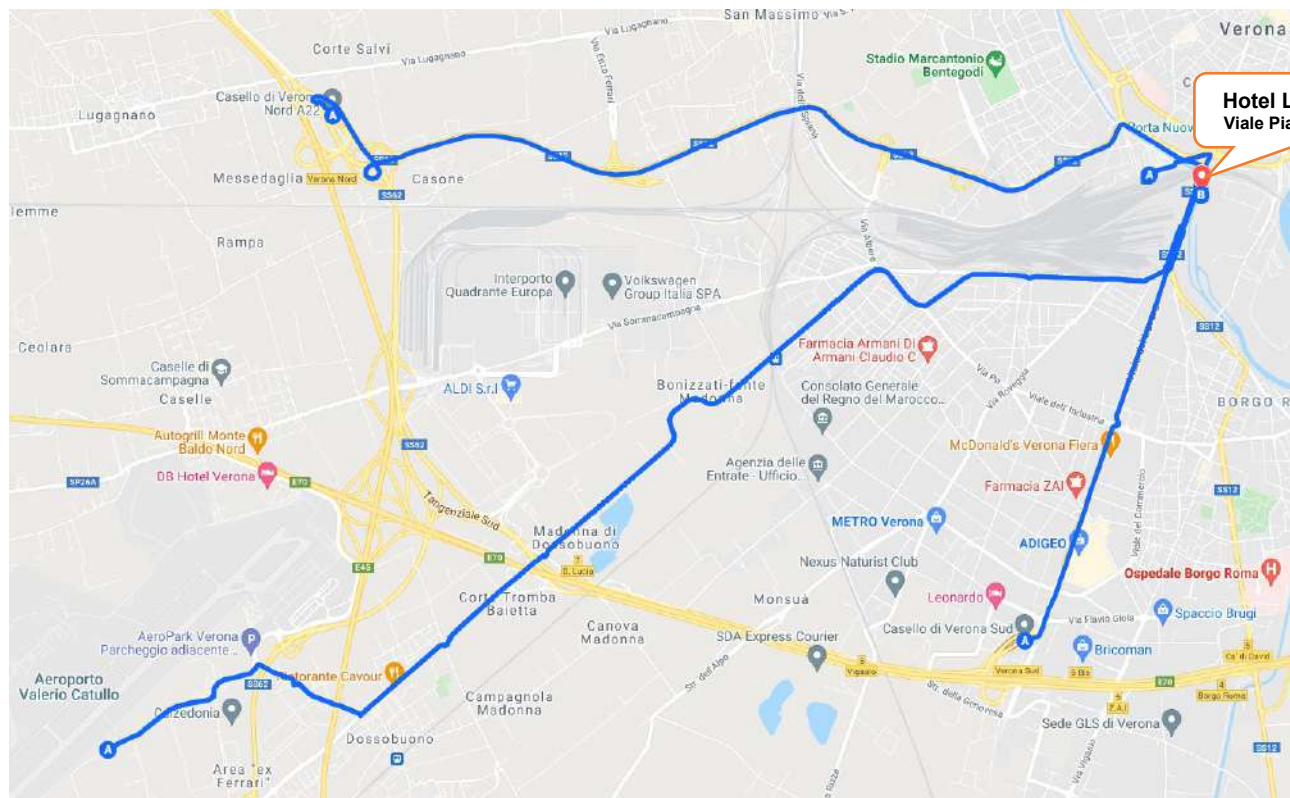

FEDERAZIONE ITALIANA
SPORT DEL GHIACCIO

FEDERAZIONE
SPORTIVA NAZIONALE
RICONOSCIUTA
DAL CONI

COME ARRIVARE

L' Hotel Leon d'Oro è situato in Viale Piave, 5 - 37135 VERONA, vicino al centro della città di Verona e a due passi dalla principale stazione ferroviaria di Verona Porta Nuova.

Stazione ferroviaria Verona Porta Nuova	500 mt	10 minuti	3 minuti
Verona Sud (Uscita autostrada)	4 km		5 minuti
Verona Nord (Uscita autostrada)	9 km		10 minuti
Aeroporto Valerio Catullo	11 km		15 minuti